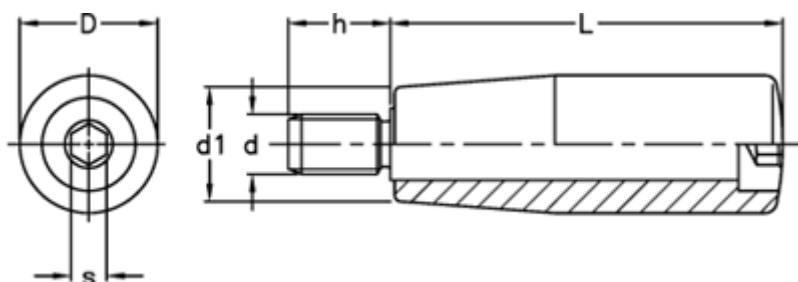

Varenummer: 2304022512
Beskrivelse: E+G Drejelig cylindergreb m/gevind
I.281/65+x-M10

Mål

D = 23
d1 = 19
d 6g = M10
h = 17
L = 65
s = 6